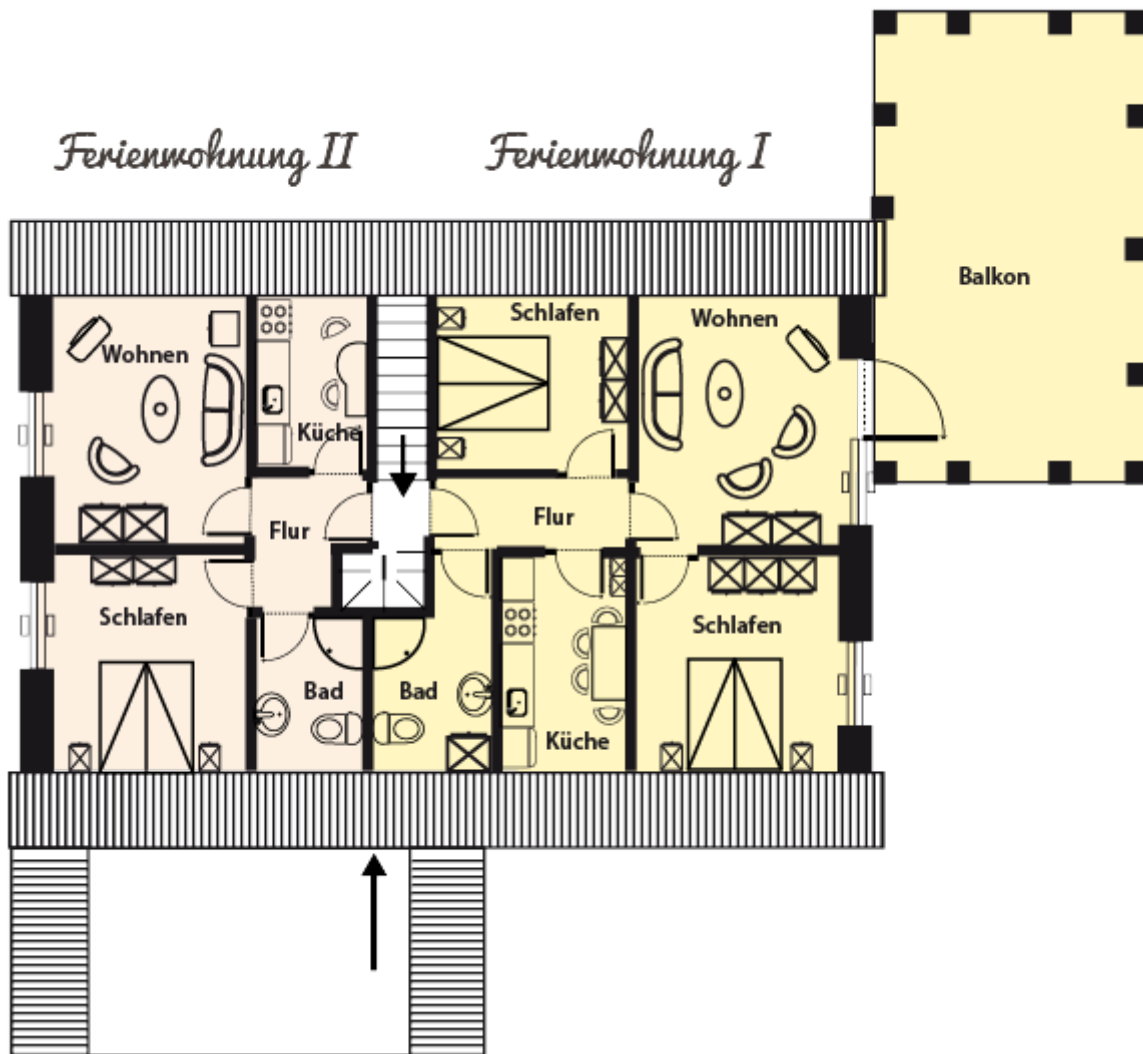

Sie sind hier: www.fewo-domeyer-foehr.de / [3: FeWo Alkersum](#) / [3.1: Wohnung I](#)

Ferienwohnung I - Petalumaweg in Alkersum

Diese Wohneinheit verfügt über 65 m² und befindet sich im 1.OG.

Die Wohnung beinhaltet ein Wohnzimmer mit Sat-TV, Radio, Internetanschluss und Telefon mit Zugang zum großen Balkon mit Strandkorb und Gartenmöbeln. Eine Einbauküche mit Essplatz, zwei Schlafzimmern und Dusche/WC mit Waschmaschine.

- Aussenansicht

- Treppenaufgang

- Wohnzimmer

- Küche

• Badezimmer

• Schlafzimmer I

- Schlafzimmer II

- Balkon mit Strandkorb

• Balkonansicht

Raumaufteilung
 2 Schlafräume 1 Babybett 1
 separate Küche

1 Badezimmer mit Dusche 1
 Wohnraum

Betten
 2 Doppelbetten 1
 Babybett

Auszeichnung

Kleinkinderfreundlich
 Außenbereich
 Grillmöglichkeit Balkon Garten/Liegewiese
 (gemeinsch.) Gartenmöbel (gemeinsch.)
 Parkplatz (gemeinsch.) Strandkorb
 (gemeinsch.) Terrasse Unterstellmögl. für
 Fahrräder
 Kinder
 Kinderhochstuhl